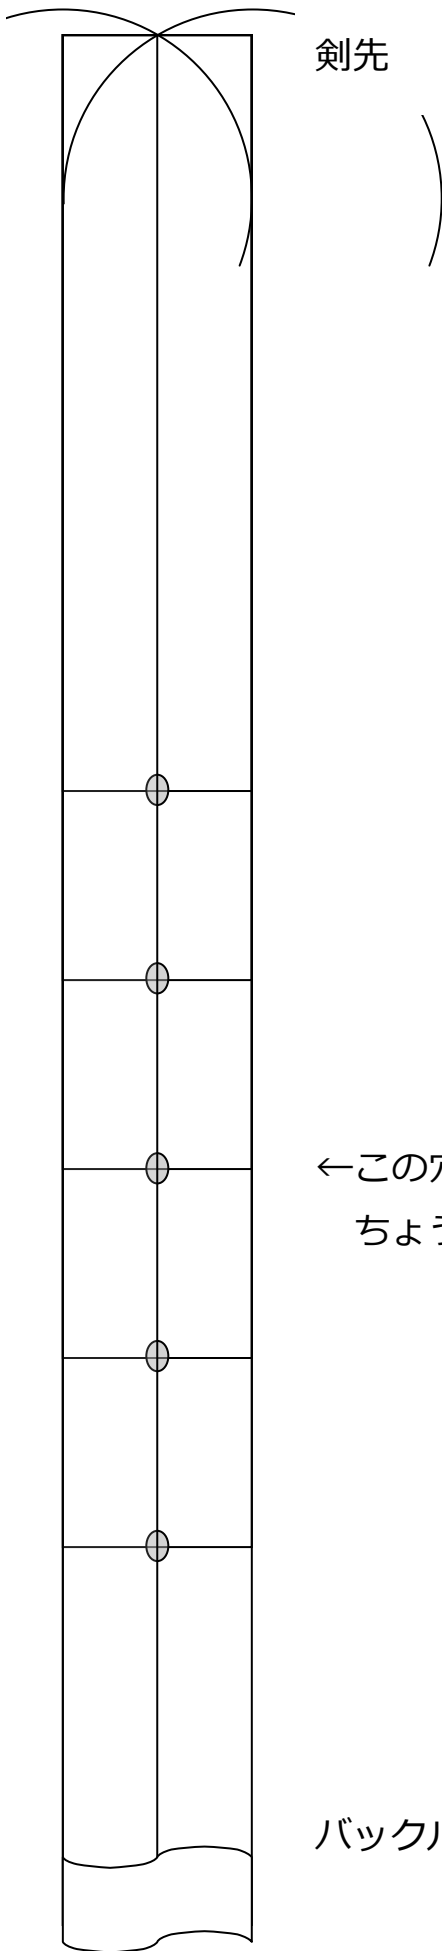

ベルト幅 : 25mm

剣先 : 150mm

穴 : 共進エル 楕円抜き (小)

剣先

←この穴を

ちょうど良い位置にする

バックル側